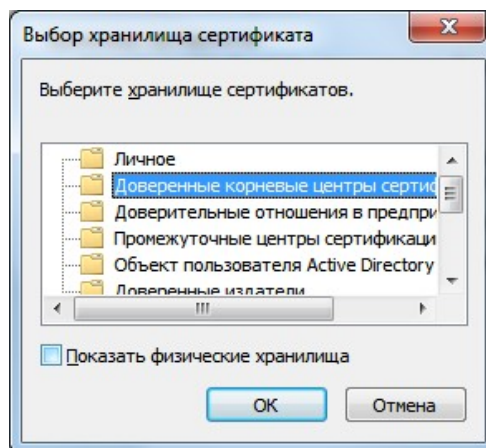

## 2. Установка корневого сертификата

Запустите сохраненный файл и нажмите кнопку **Установить сертификат**.

В открывшемся окне нажимаете **Далее**

Переключаете указатель на пункт **Поместить все сертификаты в следующее хранилище**, нажимаете **«Обзор»** и выбираете опцию **«Доверенные корневые центры сертификации»**.

После завершения работы мастера установки личного сертификата нужно нажать кнопку «Готово» и согласиться с предупреждением системы безопасности. На этом установка корневого сертификата завершена.