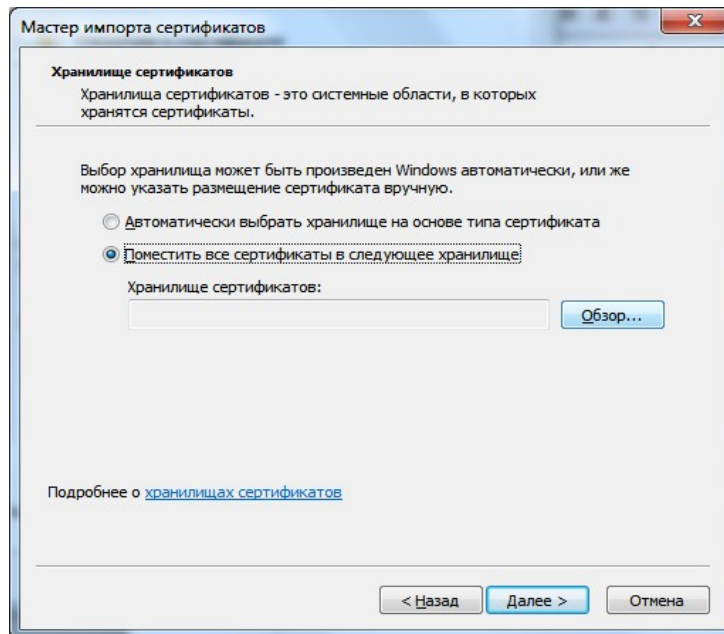

## 2. Установка корневого сертификата

Запустите сохраненный файл и нажмите кнопку **Установить сертификат**.

В открывшемся окне нажимаете **Далее**

Переключаете указатель на пункт **Поместить все сертификаты в следующее хранилище**, нажимаете **«Обзор»** и выбираете опцию **«Доверенные корневые центры сертификации»**.

После завершения работы мастера установки личного сертификата нужно нажать кнопку «Готово» и согласиться с предупреждением системы безопасности. На этом установка корневого сертификата завершена.